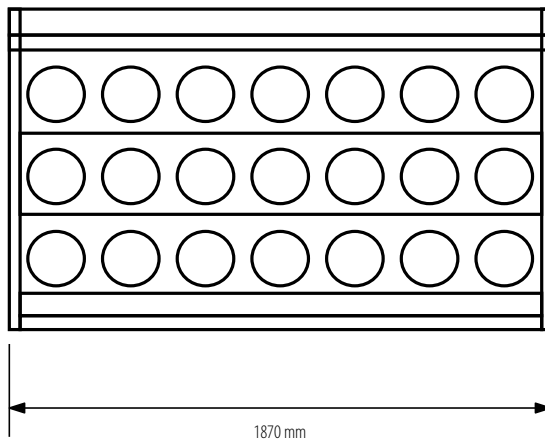

## Modelo Flower Merchant 21

Dimensões:	a:130cm l:187cm p:108cm
Peso:	248 kg
Temperatura operacional:	2-15°C (regulado de fábrica: +5°C)
Temperatura ambiente	máximo 24°C, 50% HR
	O equipamento funciona perfeitamente a temperaturas superiores. nesse caso a temperatura mínima deve ser ajustada.